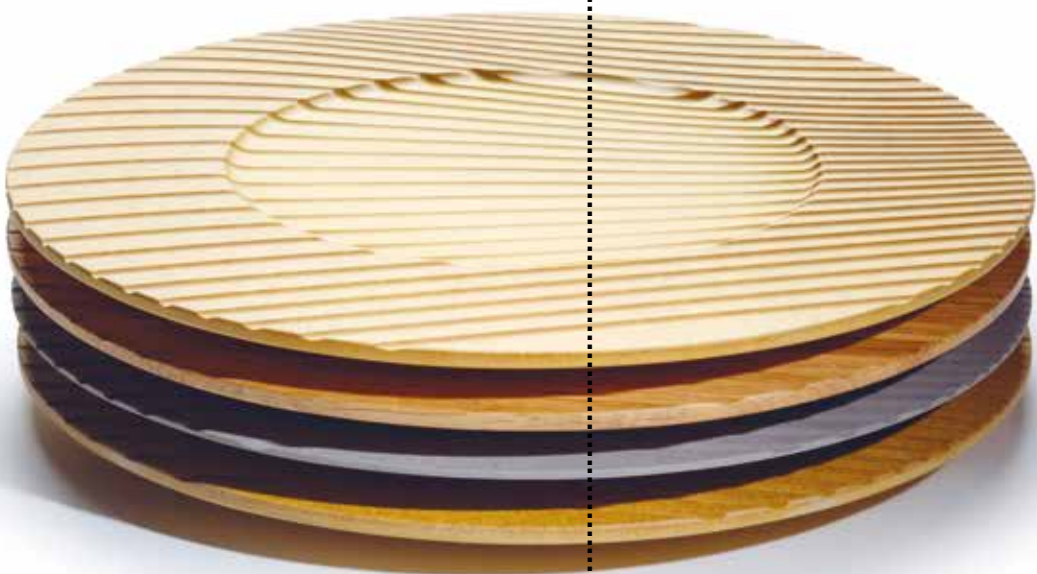

piatto
progettato da clelia valentino

dune

Un legno che ha i toni della sabbia. Un colore che mette in relazione legno e sabbia, due materie prime così diverse, ma anche due scale dello spazio che sembrano tanto lontane. La sabbia, infatti, evoca paesaggi, grandi aree, deserti infiniti dove è solo il vento a fare la parte del costruttore, generando dune gigantesche e piccole onde che increspano la superficie della distesa granulosa. Il legno, invece, è un materiale vicino, familiare, usato per arredi e oggetti della nostra casa, in uno spazio circoscritto nel quale non ci sentiamo mai persi. Allora Dune gioca con noi e mette la sabbia nel piatto, la sua mutevolezza, le onde che la disegnano, il ricordo della sua immensità calata in uno spazio limitato e funzionale. Perché l'immaginazione non ha vincoli esatti e punti di vista univoci. E sognare luoghi lontani, in fondo, è un lusso che non costa nulla.

A timber with sand tones. A colour that relates wood and sand, two raw materials so different, but also two staircases of space that seem so faraway. The sand, in fact, remembers landscapes, large areas, unlimited deserts where it is only the wind that makes the part of the builder, generating huge dunes and small waves that gather the surface of the granular expanse. Wood, instead, is a similar and familiar material used for furniture and objects in our home, in a delimited space in which we never feel lost. Then Dune plays with us and puts the sand in the plate, its variability, the waves that draw it, the memory of its immensity in a limited and functional space. That's why the imagination has no exact restrictions and univocal points of view. And dreaming of distant places, after all, is a luxury that costs nothing.

plate
designed by clelia valentino

dune

piatto
progettato da clelia valentino

dune

Codice code 013

Designer Clelia Valentino

Nome prodotto name DUNE

Funzione Piatto plate