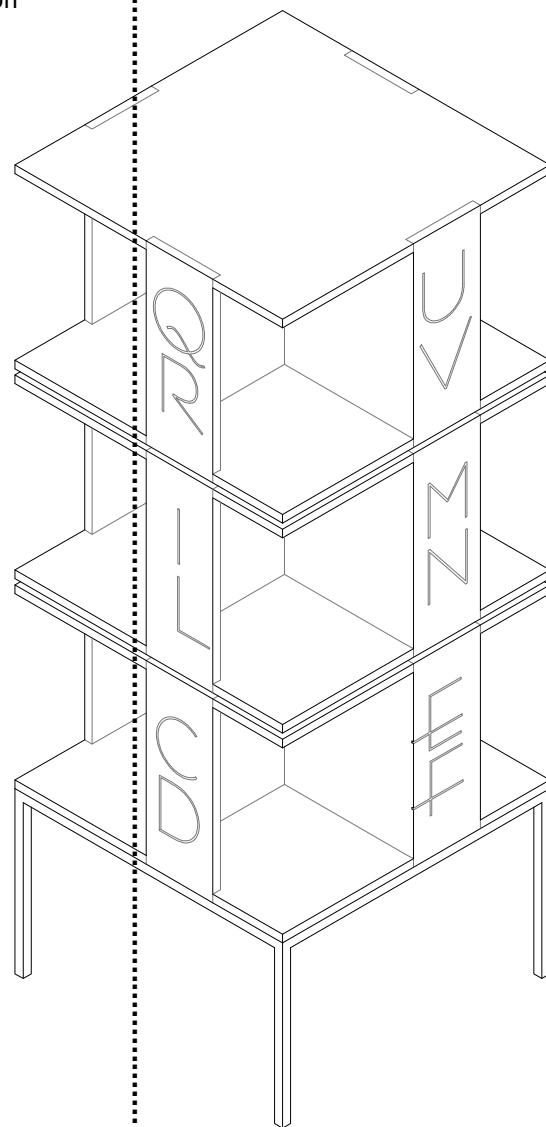

libreria
progettata da turi aquino

font

Una libreria con un progetto ambizioso: mettere ordine al disordine, dare una regola di base che la vita stessa tenterà sempre di trasgredire. I ripiani da soli non potevano farcela e allora sono venute in loro soccorso le lettere dell'alfabeto. Così la libreria è diventata anche una specie di schedario. Ma mobile... come si addice, appunto, a un mobile! La struttura di Font sono tre moduli che girano e ruotano su un perno centrale, creando molte configurazioni possibili. Perché anche le lettere, combinandosi, creano sistemi più complessi come le parole. E non c'è bisogno di alcuna parete di sostegno per questo gioco di associazione. Anzi, Font vive bene al centro di una stanza e staccata dai muri, così ruotare, selezionare e ordinare diventa un gioco da ragazzi.

A bookcase with an ambitious project: put chaos in order, to give a basic rule that life itself will always try to transgress. The shelves could not make it by themselves and then the letters of the alphabet came to their rescue. Thus the library has also become a sort of card file. But mobile ... as fits, in fact, a piece of furniture! The structure of Font is three modules that turn and rotate on a central pivot, creating many possible configurations. Because even the letters, by combining, create more complex systems like words. And there is no need any support wall for this association effect. Indeed, Font lives well in the middle of a room and separated from the walls, in this way rotating, selecting and organizing becomes a breeze.

bookcase
designed by turi aquino

font

libreria
progettata da turi aquino

font

Codice code 008
Designer Turi Aquino
Nome prodotto name FONT
Funzione Libreria bookcase
Dimensioni l x p x h 50 x 50 x 131 cm
Materiali e finiture materials and finishings
struttura in Valchromat con finitura in acrilico
trasparente, sostegno in ferro grezzo
valchromat structure with transparent acrylic
finishing, support made of unrefined iron