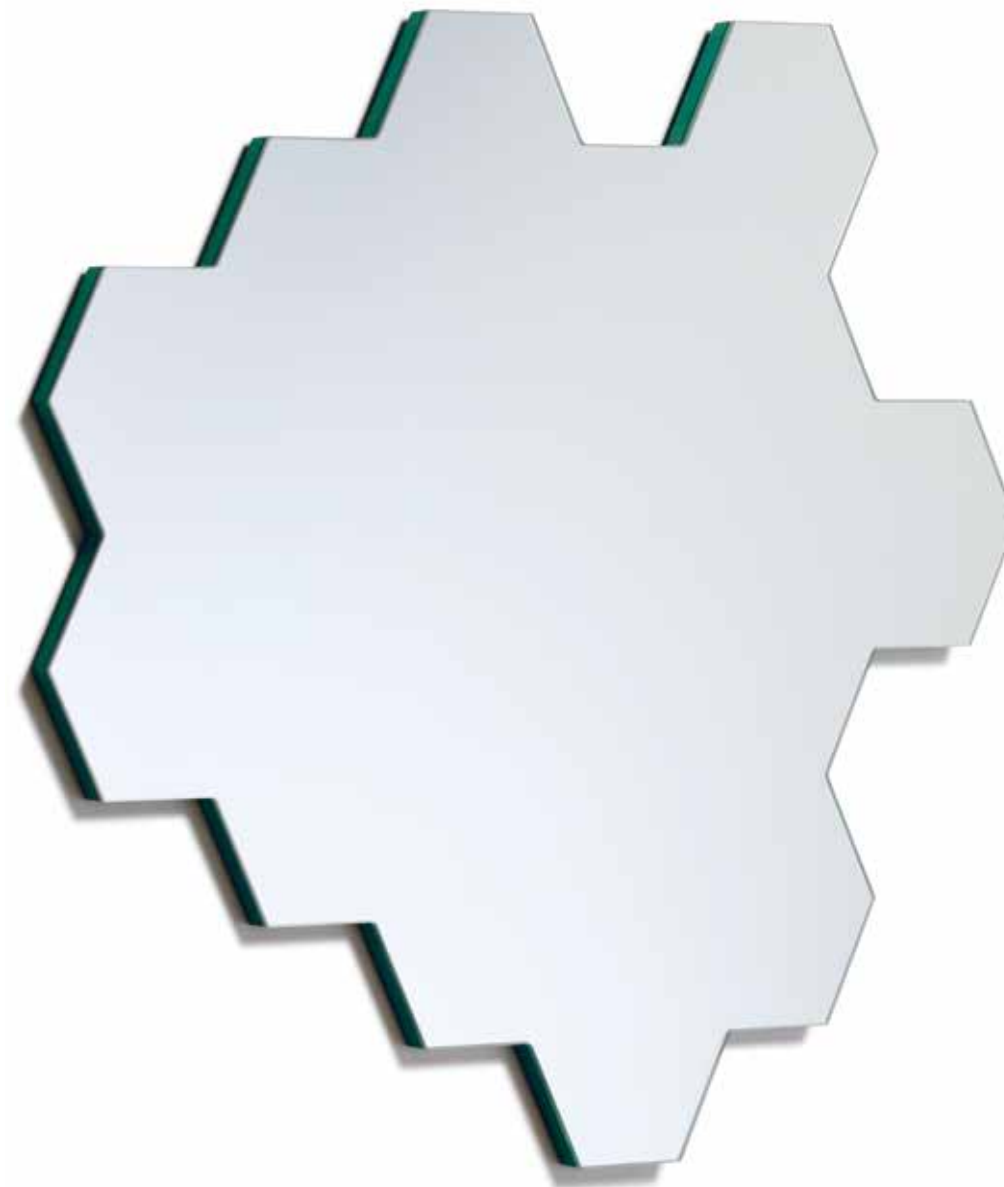

specchio
progettato da vincenzo castellana

reflesso

Uno specchio che nasce dall'aggregazione di forme esagonali. Un omaggio alla pianta straordinaria della città di Grammichele che si dirama con regolarità dalla sua piazza centrale a forma di esagono. Così come una città cresce in maniera ordinata solo se regolamentata, così una forma può derivare dall'unione di altre figure geometriche regolari. Reflesso è uno specchio speciale, una tipologia classica che viene rinverdata. E infatti c'è anche il verde! I pannelli in Valchromat colorati in verde menta donano in tutti i sensi una nota di freschezza. L'irregolarità complessiva, che nasce dall'associazione libera dei singoli esagoni, ci ricorda che la differenza tra il caos e l'ordine è solo nella spontaneità del caso e nella natura delle cose umane.

A mirror that comes from the aggregation of hexagonal shapes. A tribute to the extraordinary drawing of the city of Grammichele that branches off regularly from its central hexagonal square. Just as a city increases in an orderly manner only if regulated, so a structure can hail from the union of other regular geometric figures. Reflesso is a special mirror, a classic type that becomes green again. In fact there is also green! The panels in Valchromat coloured in mint green give a note of freshness in every way. The overall irregularity, which arises from the open association of individual hexagons, reminds us that the difference between chaos and order is only in the spontaneity of chance and in the nature of human things.

mirror
designed by vincenzo castellana

reflesso

specchio
progettato da vincenzo castellana

reflesso

Codice code 005
Designer Vincenzo Castellana
Nome prodotto name REFLESSO
Funzione Specchio mirror
Dimensioni l x p x h 110 x 2,2 x 90 cm
Materiali e finiture materials and finishings
specchio con supporto sagomato in Valchromat
con finitura in acrilico
mirror with molded support in Valchromat with
transparent acrylic finishing